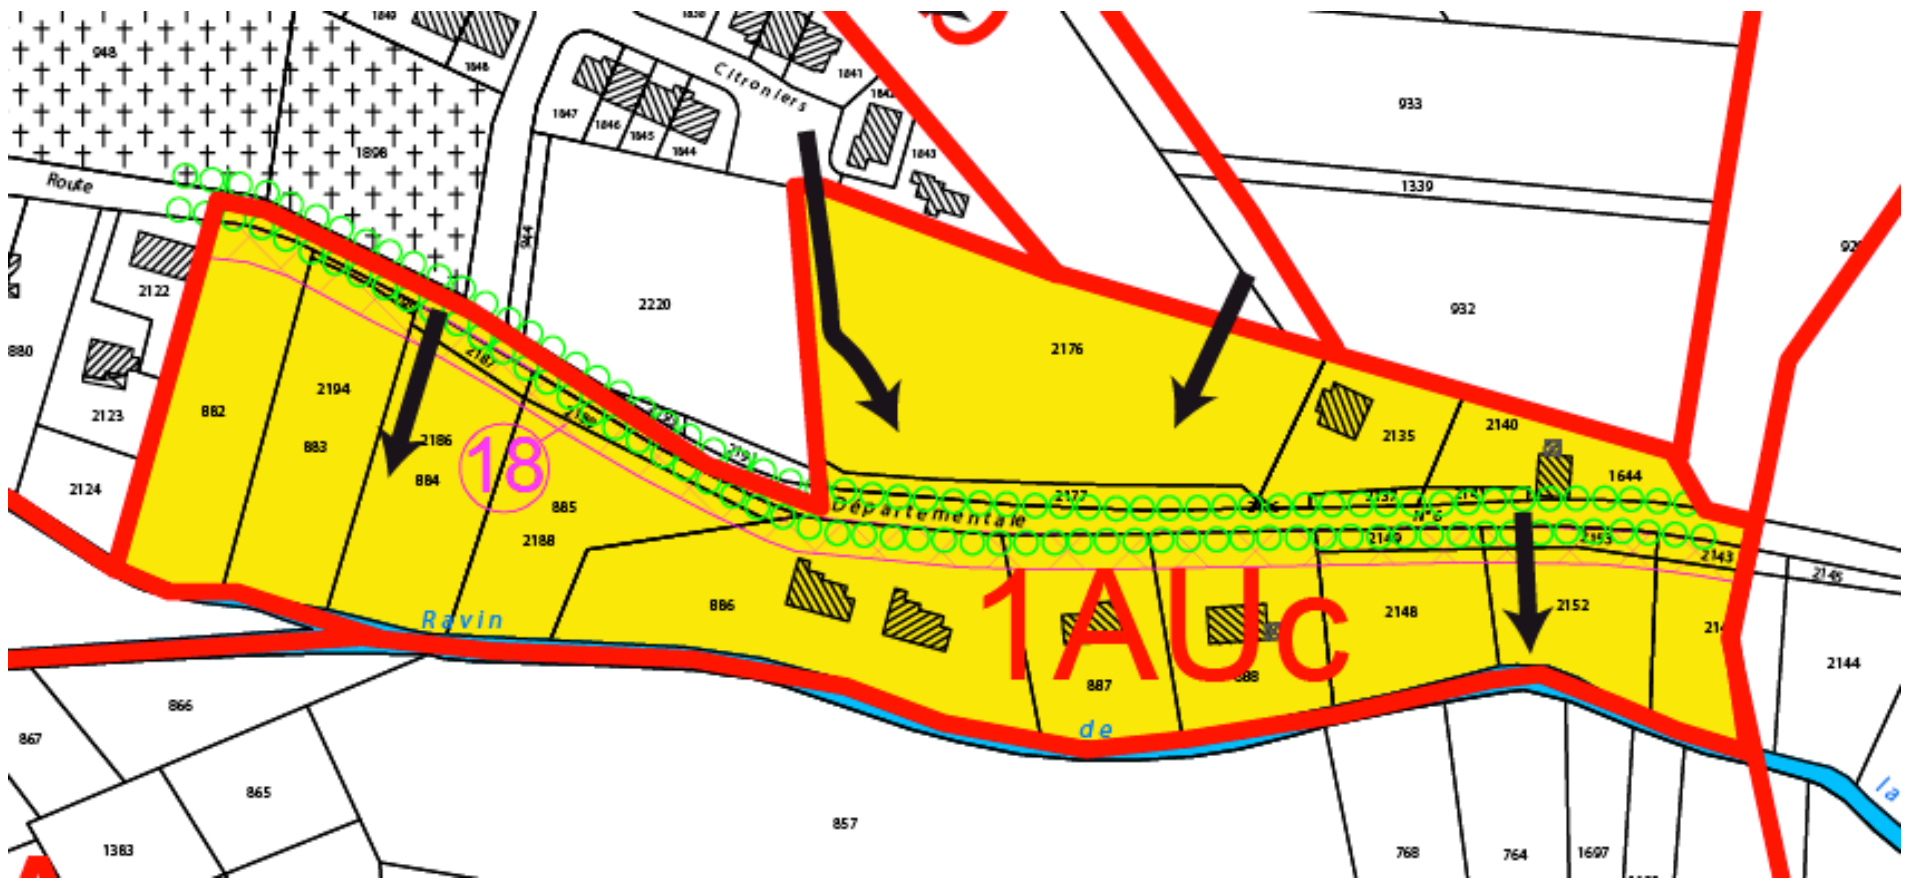

PEZILLA de la RIVIERE

DÉPARTEMENT DES PYRÉNÉES-ORIENTALES
COMMUNE DE PÉZILLA LA RIVIÈRE

PLAN **L**OCAL D'**U**RBANISME
MODIFICATION N°1

**COMPLÉMENTS AUX
ORIENTATIONS D'AMÉNAGEMENT
ZONES 1AUB et 1AUC**

PLU approuvé par DCM du 14 mai 2008

LES FLÈCHES REPRÉSENTENT LES ACCÈS POSSIBLES

LES FLÈCHES REPRÉSENTENT
LES ACCÈS POSSIBLES